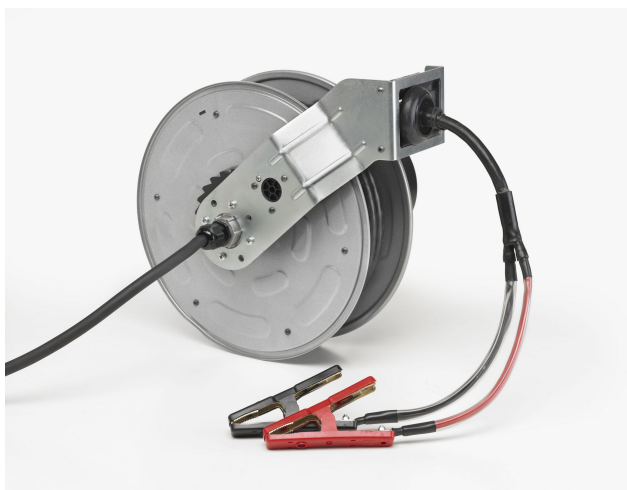

Zeca 1400 serie

Artikelnummer: 10029546

Haspel
techniek

Zeca kabelhaspel met accuklemmen 12mtr 100A - 1425

Eigenschappen

Merk	Zeca
Toepassing	Acculaadhaspel
Kabellengte	12
Aantal aders	2
Dikte kabelmm ²	15
Aandrijving	Veerbediend
Materiaal	Gelakt staal
Montage	Vast
Materiaal kabel	Igus CF900
Stekker	Ja
IP-klasse	IP 65
Veiligheidsrem	Optioneel
Artikelnummer leverancier	1425
EAN Code	8057685929036

Bijpassende accessoires

Zeca 1400 serie	10023775
Zeca 1400 serie	10023776
Zeca 1400 serie	10023777
Zeca 1400 serie	10023775
Zeca 1400 serie	10023776
Zeca 1400 serie	10023777

www.haspeltechniek.nl - info@haspeltechniek.nl