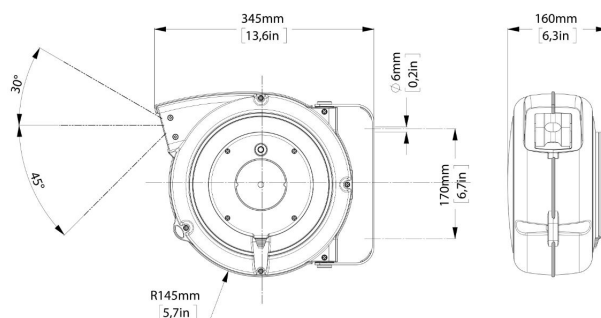

# Zeca 4000 serie

Artikelnummer: 10000338

**Haspel**  
techniek

Zeca kabelhaspel L=15 mtr.3x 1.5mm<sup>2</sup> 230V.+ stek4315/S/GS

## Eigenschappen

Merk	Zeca
Toepassing	Voedingsstroom
Kabellengte	15
Aantal aders	3
Dikte kabelmm <sup>2</sup>	1.5
Voltage	230 V
Aandrijving	Veerbediend
Materiaal	Kunststof
Montage	Zwenkbaar
Materiaal kabel	H05 VV-F
Stekker	Ja
Vermogen opgerold	1.2 kW
Vermogen afgerold	1.8 kW
IP-klasse	IP 42
Veiligheidsrem	Nee
Artikelnummer leverancier	4315/SGS