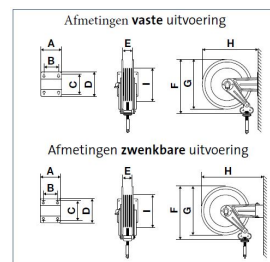

Raasm s.390

Artikelnummer: 9041001

serienummer	A	B	C	D	E	F	G	H
S290	186	140	196	226	110	310	300	320
S330	186	140	196	226	110	355	350	365
S390	186	140	196	226	110	400	390	410
S430	186	140	196	226	115	460	420	460
S530	203	153	220	258	115	550	510	560
S540	300	218	228	268	190	550	510	573
S560	488	399	238	272	368	550	510	578

serienummer	A	B	C	D	E	F	G	H
S380	184	146	106	144	110	400	390	484
S420	208	162	118	164	115	460	420	541
S520	228	182	154	200	115	560	510	642
S550	300	218	228	268	190	560	510	702

Raasm Vethaspel 12 Mtr 1/4 400B Open Vast S3908390.501

Eigenschappen

Merk	Raasm
Slang	Ja
Medium	Vet
Slanglengte	12
Diameter slang	1/4"
Max. werkdruk	400 bar
Aandrijving	Veerbediend
Materiaal	Gelakt staal

Montage	Vast
Ingang	3/8" F
Uitgang	1/4" M
Materiaal slang	Rubber
Max. werktemperatuur	80°C
Veiligheidsrem	Nee
Artikelnummer leverancier	8390.501
Materiaal Swivel	Gegalvaniseerd staal
Materiaal koppelingen	Gegalvaniseerd staal
Materiaal pakkingen	Polyurethaan