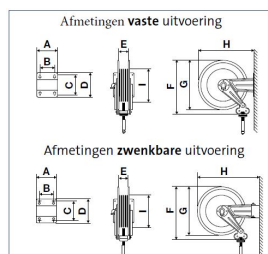

Raasm s.420

Artikelnummer: 9041015

serienummer	A	B	C	D	E	F	G	H
S290	186	140	196	226	110	310	300	320
S330	186	140	196	226	110	355	350	365
S390	186	140	196	226	110	400	390	410
S430	186	140	196	226	115	460	420	460
S530	203	153	220	258	115	550	510	560
S540	300	218	228	268	190	550	510	573
S560	488	399	238	272	368	550	510	578

serienummer	A	B	C	D	E	F	G	H
S380	184	146	106	144	110	400	390	484
S420	208	162	118	164	115	460	420	541
S520	228	182	154	200	115	560	510	642
S550	300	218	226	268	190	560	510	702

Raasm Vethaspel Dr. Open 18 Mtr 1/4 400B8420.502

Eigenschappen

Merk	Raasm
Slang	Ja
Medium	Vet
Slanglengte	18
Diameter slang	1/4"
Max. werkdruk	400 bar
Aandrijving	Veerbediend
Materiaal	Gelakt staal
Montage	Zwenkbaar
Ingang	3/8" F
Uitgang	1/2" F
Materiaal slang	Zonder Slang
Max. werktemperatuur	80°C
Veiligheidsrem	Optioneel