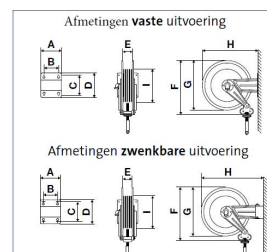

Raasm s.420

Artikelnummer: 9041064

serienummer	A	B	C	D	E	F	G	H
S290	186	140	196	226	110	310	300	320
S330	186	140	196	226	110	355	350	365
S390	186	140	196	226	110	400	390	410
S430	186	140	196	226	115	460	420	460
S530	203	153	220	258	115	550	510	560
S540	300	218	228	268	190	550	510	573
S560	488	399	238	272	368	550	510	578

serienummer	A	B	C	D	E	F	G	H
S380	184	146	106	144	110	400	390	484
S420	208	162	118	164	115	460	420	541
S520	228	182	154	200	115	560	510	642

Raasm vethaspel zonder slang RVS tot 600 bar s.420

Deze haspel wordt standaard geleverd zonder slang. Deze is bij te bestellen in verschillende lengtes en diameters.

Eigenschappen

Merk	Raasm
Slang	Nee
Medium	Vet
Slanglengte	Geen slang
Geschikt voor slanglengte	12 meter 5/16", 15 meter 3/8"
Max. werkdruk	600 bar
Aandrijving	Veerbediend
Materiaal	RVS 304
Montage	Zwenkbaar
Ingang	3/8" F
Uitgang	1/2" F
Materiaal slang	Zonder Slang
Max. werktemperatuur	80°C