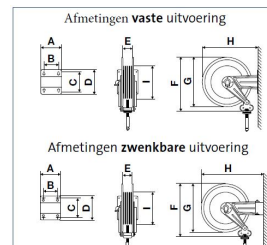

Raasm s.520

Artikelnummer: 9051040

serienummer	A	B	C	D	E	F	G	H
S290	186	140	196	226	110	310	300	320
S330	186	140	196	226	110	355	350	365
S390	186	140	196	226	110	400	390	410
S430	186	140	196	226	115	460	420	460
S530	203	153	220	258	115	550	510	560
S540	300	218	228	268	190	550	510	573
S560	488	399	238	272	368	550	510	578

serienummer	A	B	C	D	E	F	G	H
S380	184	146	106	144	110	400	390	484
S420	208	162	118	164	115	460	420	541
S520	228	182	154	200	115	560	510	642

Raasm Waterhaspel Rvs 25M 3/8130C-200BS5208522.302

Eigenschappen

Merk	Raasm
Slang	Ja
Medium	Water
Slanglengte	25
Diameter slang	3/8"
Max. werkdruk	200 bar
Aandrijving	Veerbediend
Materiaal	RVS 304
Montage	Zwenkbaar
Ingang	3/8" F
Uitgang	3/8" F
Materiaal slang	Rubber
Max. werktemperatuur	130°C
Veiligheidsrem	Optioneel