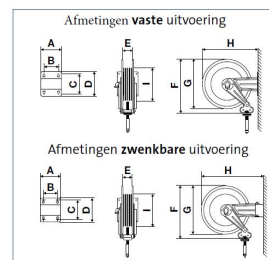

Raasm s.380

Artikelnummer: 9051094

 **Haspel**
techniek

serienummer	A	B	C	D	E	F	G	H
S290	186	140	196	226	110	310	300	320
S330	186	140	196	226	110	355	350	365
S390	186	140	196	226	110	400	390	410
S430	186	140	196	226	115	460	420	460
S530	203	153	220	258	115	550	510	560
S540	300	218	228	268	190	550	510	573
S560	488	399	238	272	368	550	510	578

serienummer	A	B	C	D	E	F	G	H
S390	184	146	106	144	110	400	390	484
S420	208	162	118	164	115	460	420	541
S520	228	182	154	200	115	560	510	642
S550	300	218	226	268	190	560	510	702

Raasm Water Haspel Rvs 12M.5/16 Zw.200B D S3808382.301

Eigenschappen

Merk	Raasm
Slang	Ja
Medium	Water
Slanglengte	12
Diameter slang	5/16"
Max. werkdruk	200 bar
Aandrijving	Veerbediend
Materiaal	RVS 304
Montage	Zwenkbaar

Ingang	3/8" F
Uitgang	3/8" F
Materiaal slang	Rubber
Max. werktemperatuur	130°C
Veiligheidsrem	Nee
Artikelnummer leverancier	8382.301
Materiaal Swivel	RVS 304
Materiaal koppelingen	Gegalvaniseerd staal
Materiaal pakkingen	Viton