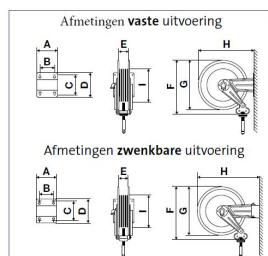

Raasm s.520

Artikelnummer: 9052327

serienummer	A	B	C	D	E	F	G	H
S290	186	140	196	226	110	310	300	320
S330	186	140	196	226	110	355	350	365
S390	186	140	196	226	110	400	390	410
S430	186	140	196	226	115	460	420	460
S530	203	153	220	258	115	550	510	560
S540	300	218	228	268	190	550	510	573
S560	488	399	238	272	368	550	510	578

serienummer	A	B	C	D	E	F	G	H
S380	184	146	106	144	110	400	390	484
S420	208	162	118	164	115	460	420	541
S520	228	182	154	200	115	560	510	642
S550	300	218	226	268	190	560	510	702

Raasm waterhaspel met 25 meter 3/8" slang RVS tot 400 bar s.520

Eigenschappen

Merk	Raasm
Slang	Ja
Medium	Water
Slanglengte	25
Diameter slang	3/8"
Max. werkdruk	400 bar
Aandrijving	Veerbediend
Materiaal	RVS 304
Montage	Zwenkbaar
Ingang	3/8" F
Uitgang	3/8" F
Materiaal slang	Rubber
Max. werktemperatuur	130°C
Veiligheidsrem	Optioneel