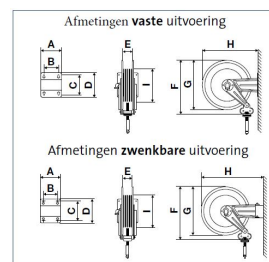

Raasm s.390

Artikelnummer: 9055037

serienummer	A	B	C	D	E	F	G	H
S290	186	140	196	226	110	310	300	320
S330	186	140	196	226	110	355	350	365
S390	186	140	196	226	110	400	390	410
S430	186	140	196	226	115	460	420	460
S530	203	153	220	258	115	550	510	560
S540	300	218	228	268	190	550	510	573
S560	488	399	238	272	368	550	510	578

serienummer	A	B	C	D	E	F	G	H
S380	184	146	106	144	110	400	390	484
S420	208	162	118	164	115	460	420	541
S520	228	182	154	200	115	560	510	642
S550	300	218	226	268	190	560	510	702

Raasm Water Haspel Rvs 200B 17Mtr 5/16"V S3908392.302

Eigenschappen

Merk	Raasm
Slang	Ja
Medium	Water
Slanglengte	17
Diameter slang	5/16"
Max. werkdruk	200 bar
Aandrijving	Veerbediend
Materiaal	RVS 304

Montage	Vast
Ingang	3/8" F
Uitgang	3/8" F
Materiaal slang	Rubber
Max. werktemperatuur	130°C
Veiligheidsrem	Nee
Artikelnummer leverancier	8392.302
Materiaal Swivel	RVS 304
Materiaal koppelingen	Gegalvaniseerd staal
Materiaal pakkingen	Viton