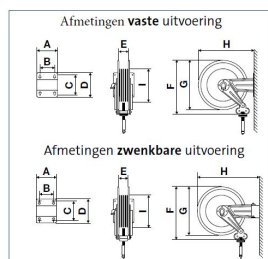

# Raasm s.430

Artikelnummer: 9071011

 **Haspel  
techniek**

serienummer	A	B	C	D	E	F	G	H
S290	186	140	196	226	110	310	300	320
S330	186	140	196	226	110	355	350	365
S390	186	140	196	226	110	400	390	410
S430	186	140	196	226	115	460	420	460
S530	203	153	220	258	115	550	510	560
S540	300	218	228	268	190	550	510	573
S560	488	399	238	272	368	550	510	578

## Eigenschappen

Merk	Raasm
Slang	Nee
Medium	Lucht, Water
Slanglengte	Geen slang
Geschikt voor slanglengte	20 meter 5/16", 20 meter 3/8", 16 meter 1/2"
Max. werkdruk	20 bar
Aandrijving	Veerbediend
Materiaal	Gelakt staal
Montage	Vast
Ingang	1/2" F
Uitgang	1/2" F
Materiaal slang	Zonder Slang