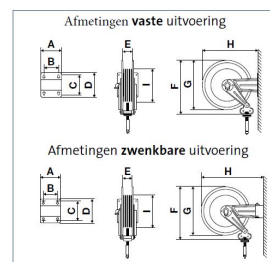

Raasm s.420

Artikelnummer: 9071232

 **Haspel
techniek**

serienummer	A	B	C	D	E	F	G	H
S290	186	140	196	226	110	310	300	320
S330	186	140	196	226	110	355	350	365
S390	186	140	196	226	110	400	390	410
S430	186	140	196	226	115	460	420	460
S530	203	153	220	258	115	550	510	560
S540	300	218	228	268	190	550	510	573
S560	488	399	238	272	368	550	510	578

Eigenschappen

Merk	Raasm
Slang	Ja
Medium	Lucht, Water
Slanglengte	12
Diameter slang	3/8"
Max. werkdruk	20 bar
Aandrijving	Veerbediend
Materiaal	RVS 304
Montage	Zwenkbaar
Ingang	1/2" F

Uitgang	3/8" M
Materiaal slang	Rubber
Max. werktemperatuur	80°C
Veiligheidsrem	Optioneel
Artikelnummer leverancier	8422.101
Materiaal Swivel	Messing
Materiaal koppelingen	Gegalvaniseerd staal
Materiaal pakkingen	Viton