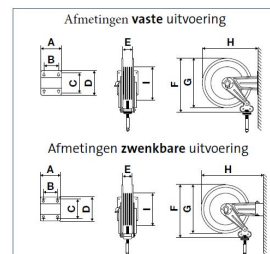

Raasm s.420

Artikelnummer: 9108053

serienummer	A	B	C	D	E	F	G	H
S290	186	140	196	226	110	310	300	320
S330	186	140	196	226	110	355	350	365
S390	186	140	196	226	110	400	390	410
S430	186	140	196	226	115	460	420	460
S530	203	153	220	258	115	550	510	560
S540	300	218	228	268	190	550	510	573
S560	488	399	238	272	368	550	510	578

Deze haspel wordt standaard geleverd zonder slang. Deze is bij te bestellen in verschillende lengtes en diameters.

Eigenschappen

Merk	Raasm
Slang	Nee
Medium	Gas
Slanglengte	Geen slang
Geschikt voor slanglengte	20 meter 5/16", 20 meter 3/8", 16 meter 1/2"
Max. werkdruk	20 bar
Aandrijving	Veerbediend
Materiaal	Gelakt staal
Montage	Zwenkbaar
Ingang	3/8" M LH
Uitgang	3/8" M LH
Materiaal slang	Zonder Slang