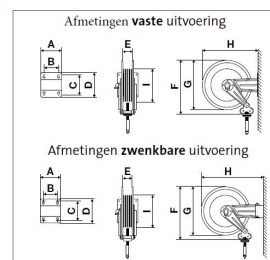

Raasm s.430

Artikelnummer: 10002175

serienummer	A	B	C	D	E	F	G	H
S290	186	140	196	226	110	310	300	320
S330	186	140	196	226	110	355	350	365
S390	186	140	196	226	110	400	390	410
S430	186	140	196	226	115	460	420	460
S530	203	153	220	258	115	550	510	560
S540	300	218	228	268	190	550	510	573
S560	488	399	238	272	368	550	510	578

serienummer	A	B	C	D	E	F	G	H
S380	184	146	106	144	110	400	390	484
S420	208	162	118	164	115	460	420	541
S520	228	182	154	200	115	560	510	642
S550	300	218	226	268	190	560	510	702

Raasm vethaspel ABS/ST. S430 12mtr 1/4slang Open9430.501

Eigenschappen

Merk	Raasm
Slang	Ja
Medium	Vet
Slanglengte	12
Diameter slang	1/4"
Max. werkdruk	400 bar
Aandrijving	Veerbediend
Materiaal	ABS - Gelakt staal
Montage	Vast
Ingang	3/8" F

Uitgang	1/4" M
Materiaal slang	Rubber
Max. werktemperatuur	80°C
Veiligheidsrem	Optioneel
Artikelnummer leverancier	9430.501
Materiaal Swivel	Gegalvaniseerd staal
Materiaal koppelingen	Gegalvaniseerd staal
Materiaal pakkingen	Polyurethaan