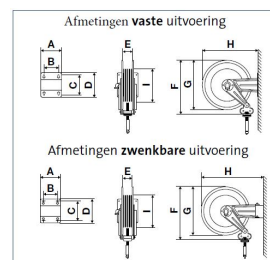

Raasm s.430

Artikelnummer: 10002178

 **Haspel**
techniek

serienummer	A	B	C	D	E	F	G	H
S290	186	140	196	226	110	310	300	320
S330	186	140	196	226	110	355	350	365
S390	186	140	196	226	110	400	390	410
S430	186	140	196	226	115	460	420	460
S530	203	153	220	258	115	550	510	560
S540	300	218	228	268	190	550	510	573
S560	488	399	238	272	368	550	510	578

serienummer	A	B	C	D	E	F	G	H
S380	184	146	106	144	110	400	390	484
S420	208	162	118	164	115	460	420	541
S520	228	182	154	200	115	560	510	642
S550	300	218	226	268	190	560	510	702

Raasm vethaspel ABS/ST.S430 15mtr 3/8slang Open9430.506

Eigenschappen

Merk	Raasm
Slang	Ja
Medium	Vet
Slanglengte	15
Diameter slang	3/8"
Max. werkdruk	400 bar
Aandrijving	Veerbediend
Materiaal	ABS - Gelakt staal
Montage	Vast
Ingang	3/8" F

Uitgang	1/4" M
Materiaal slang	Rubber
Max. werktemperatuur	80°C
Veiligheidsrem	Optioneel
Artikelnummer leverancier	9430.506
Materiaal Swivel	Gegalvaniseerd staal
Materiaal koppelingen	Gegalvaniseerd staal
Materiaal pakkingen	Polyurethaan