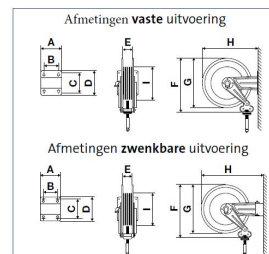

# Raasm s.430

Artikelnummer: 10004337

serienummer	A	B	C	D	E	F	G	H
S290	186	140	196	226	110	310	300	320
S330	186	140	196	226	110	355	350	365
S390	186	140	196	226	110	400	390	410
S430	186	140	196	226	115	460	420	460
S530	203	153	220	258	115	550	510	560
S540	300	218	228	268	190	550	510	573
S560	488	399	238	272	368	550	510	578

serienummer	A	B	C	D	E	F	G	H
S380	184	146	106	144	110	400	390	484
S420	208	162	118	164	115	460	420	541
S520	228	182	154	200	115	560	510	642
S550	300	218	226	268	190	560	510	702

Raasm Waterhaspel ABS/ST. S430 200 bar zndr. slang9430.300

## Eigenschappen

Merk	Raasm
Slang	Nee
Medium	Water
Slanglengte	Geen slang
Geschikt voor slanglengte	20 meter 5/16", 20 meter 3/8", 16 meter 1/2"
Max. werkdruk	200 bar
Aandrijving	Veerbediend
Materiaal	ABS - Gelakt staal
Montage	Vast
Ingang	3/8" F
Uitgang	1/2" F
Materiaal slang	Zonder Slang