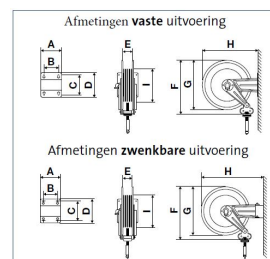

Raasm s.430

Artikelnummer: 10004354

serienummer	A	B	C	D	E	F	G	H
S290	186	140	196	226	110	310	300	320
S330	186	140	196	226	110	355	350	365
S390	186	140	196	226	110	400	390	410
S430	186	140	196	226	115	460	420	460
S530	203	153	220	258	115	550	510	560
S540	300	218	228	268	190	550	510	573
S560	488	399	238	272	368	550	510	578

serienummer	A	B	C	D	E	F	G	H
S380	184	146	106	144	110	400	390	484
S420	208	162	118	164	115	460	420	541
S520	228	182	154	200	115	560	510	642
S550	300	218	226	268	190	560	510	702

Raasm Waterhaspel ABS/RVS S430 200 bar 12mtr 3/89432301

Eigenschappen

Merk	Raasm
Slang	Ja
Medium	Water
Slanglengte	12
Diameter slang	3/8"
Max. werkdruk	200 bar
Aandrijving	Veerbediend
Materiaal	ABS - RVS
Montage	Vast
Ingang	3/8" F

Uitgang	3/8" F
Materiaal slang	Rubber
Max. werktemperatuur	130°C
Veiligheidsrem	Optioneel
Artikelnummer leverancier	9432.301
Materiaal Swivel	RVS 304
Materiaal koppelingen	Gegalvaniseerd staal
Materiaal pakkingen	Viton